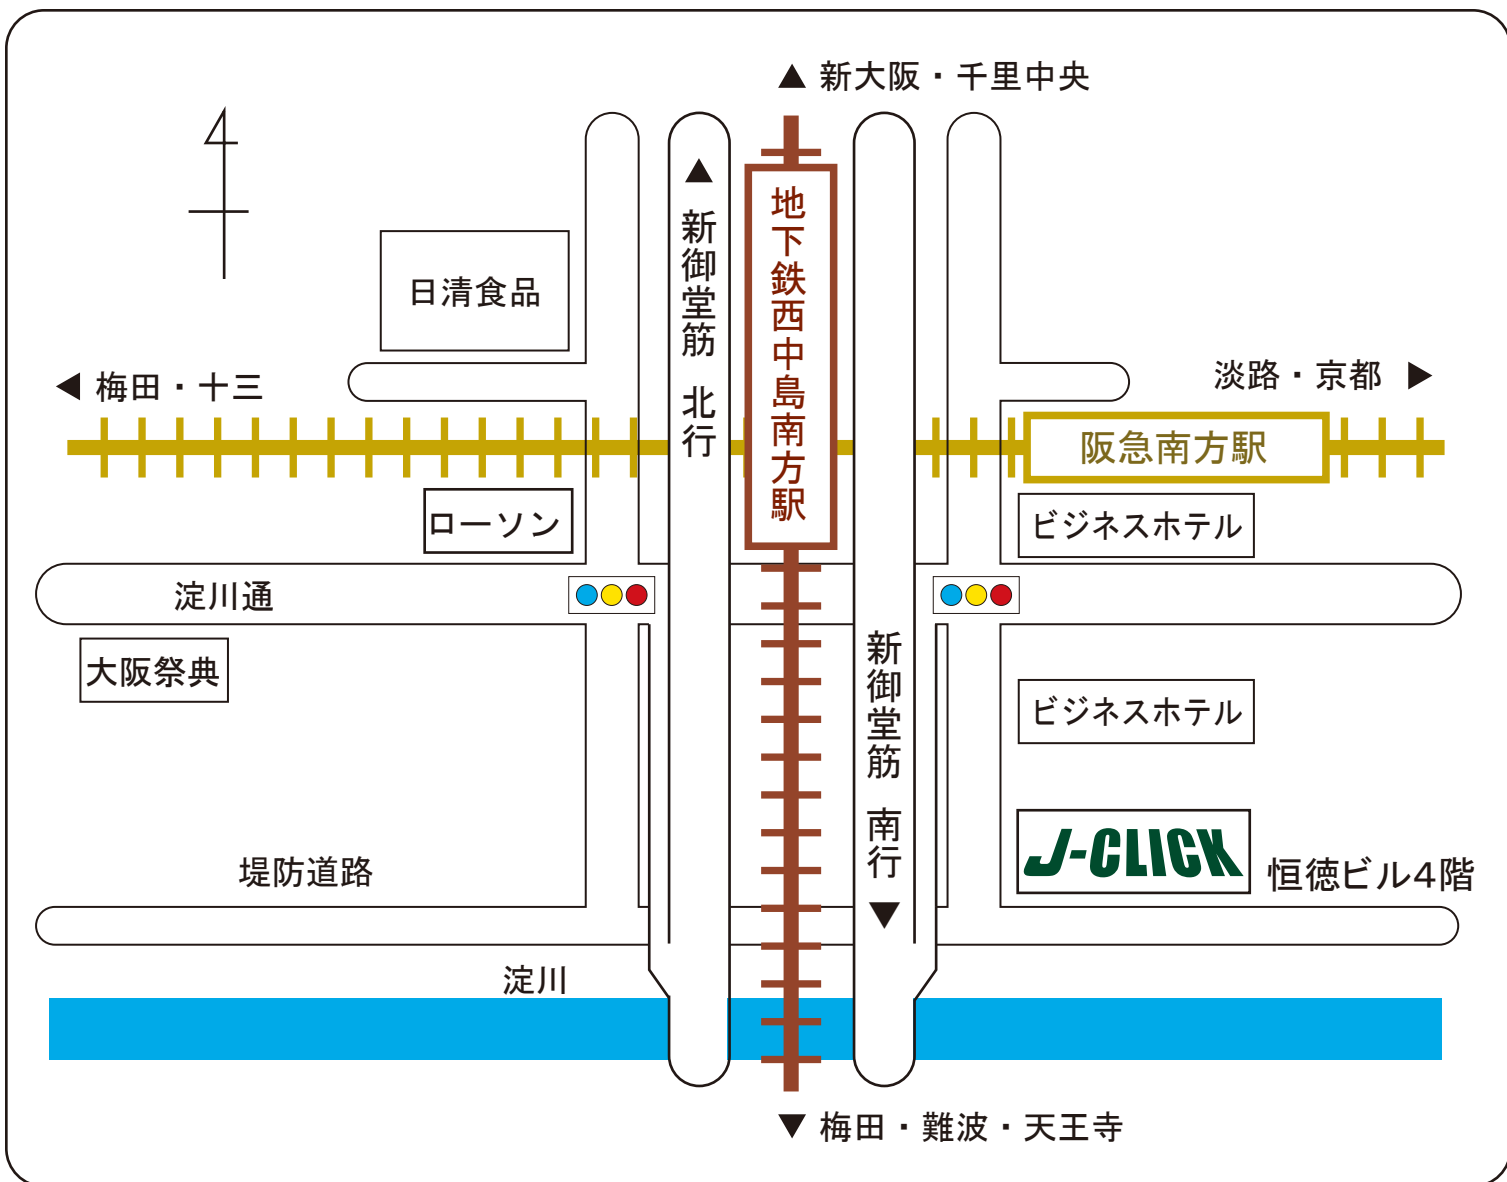

J-CLICK

タップ&アイリッシュダンス 総合スタジオ

- 地下鉄御堂筋線「西中島南方」駅より南へ徒歩約2分
- 阪急京都線「南方」駅より南へ徒歩約2分
- JR京都線・新幹線「新大阪」駅より南へ徒歩約12分

〒532-0011

大阪市淀川区西中島1-11-9
恒徳ビル4F

TEL/FAX 06-6305-3051

E-Mail eddyoshi@ybb.ne.jp

Web <http://j-click.info>